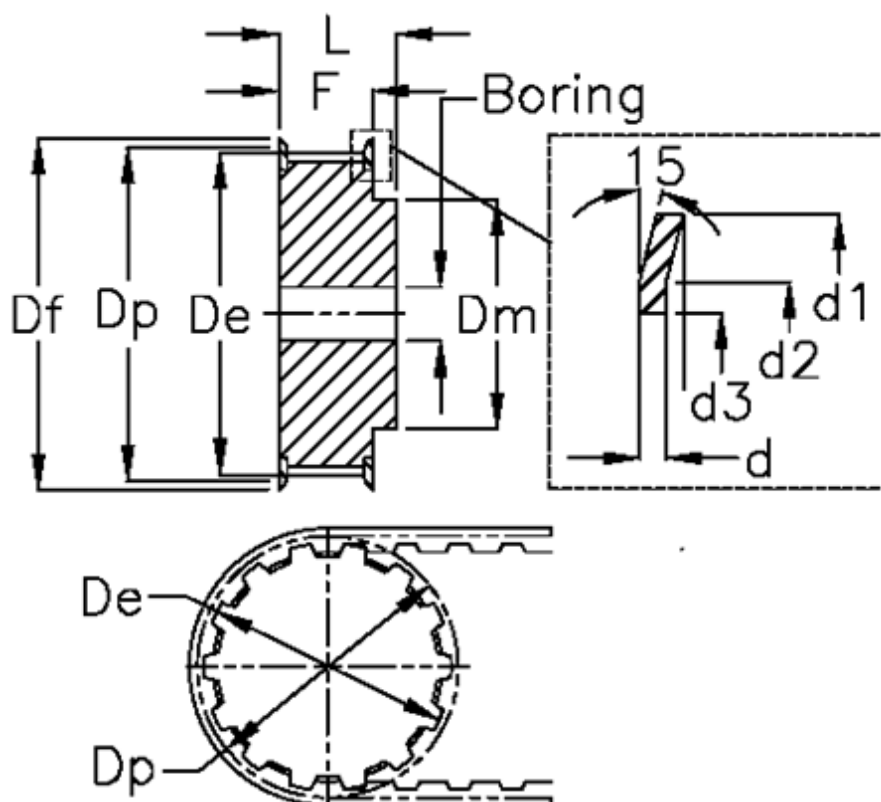

Varenummer: 60415016025
 Beskrivelse: Tandremskive 16 T 2,5 25/2

Mål

d = 0.5	F = 10
d1 = 23	Flangetype = F07
d2 = 18	Forboring = 4
d3 = 12.5	L = 16
De = 19.35	Rembredde = - 6 mm
Df = 23	Tandantal = 25
Dm = 13	Type = T2,5
Dp = 19.95	V•gt = 0.013